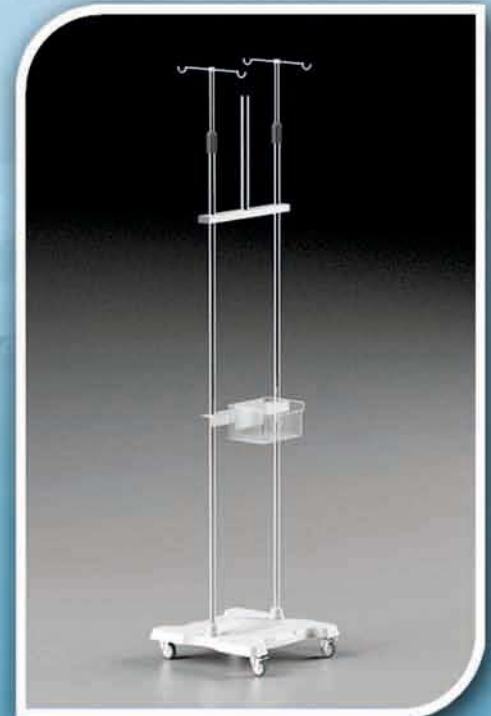

تولید کننده انواع تراسی مخصوص آندوسکوپ ، لاپاراسکوپ ، سونوگرافی ، کوتر ، حمل دارو مانیتور ، پمپ سرم و سرنگ ، بیهوشی ، پایه دیواری مانیتور و ...

KP- WB21

KP- TUTO-S01

KP- TUTO-01

KP- TRT30

KP- TUTO-02

KP- TVZ3T-2D

KP- TPS10

KP- TCTR4T1D-BS

KP- TPS20