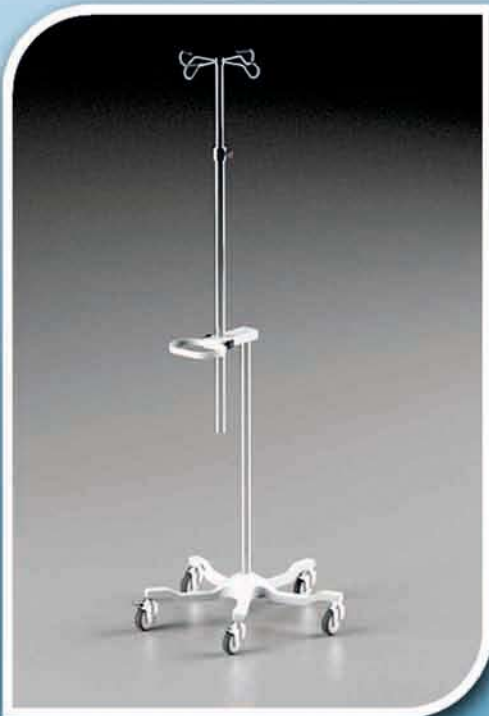

تولید کننده انواع تراسی مخصوص آندوسکوپ ، لاپاراسکوپ ، سونوگرافی ، کوتر ، حمل دارو مانیتور ، پمپ سرم و سرنگ ، بیهوشی ، پایه دیواری مانیتور و ...

KP- WB21

KP- TUTO-S01

KP- TUTO-01

KP- TRT30

KP- TUTO-02

KP- TVZ3T-2D